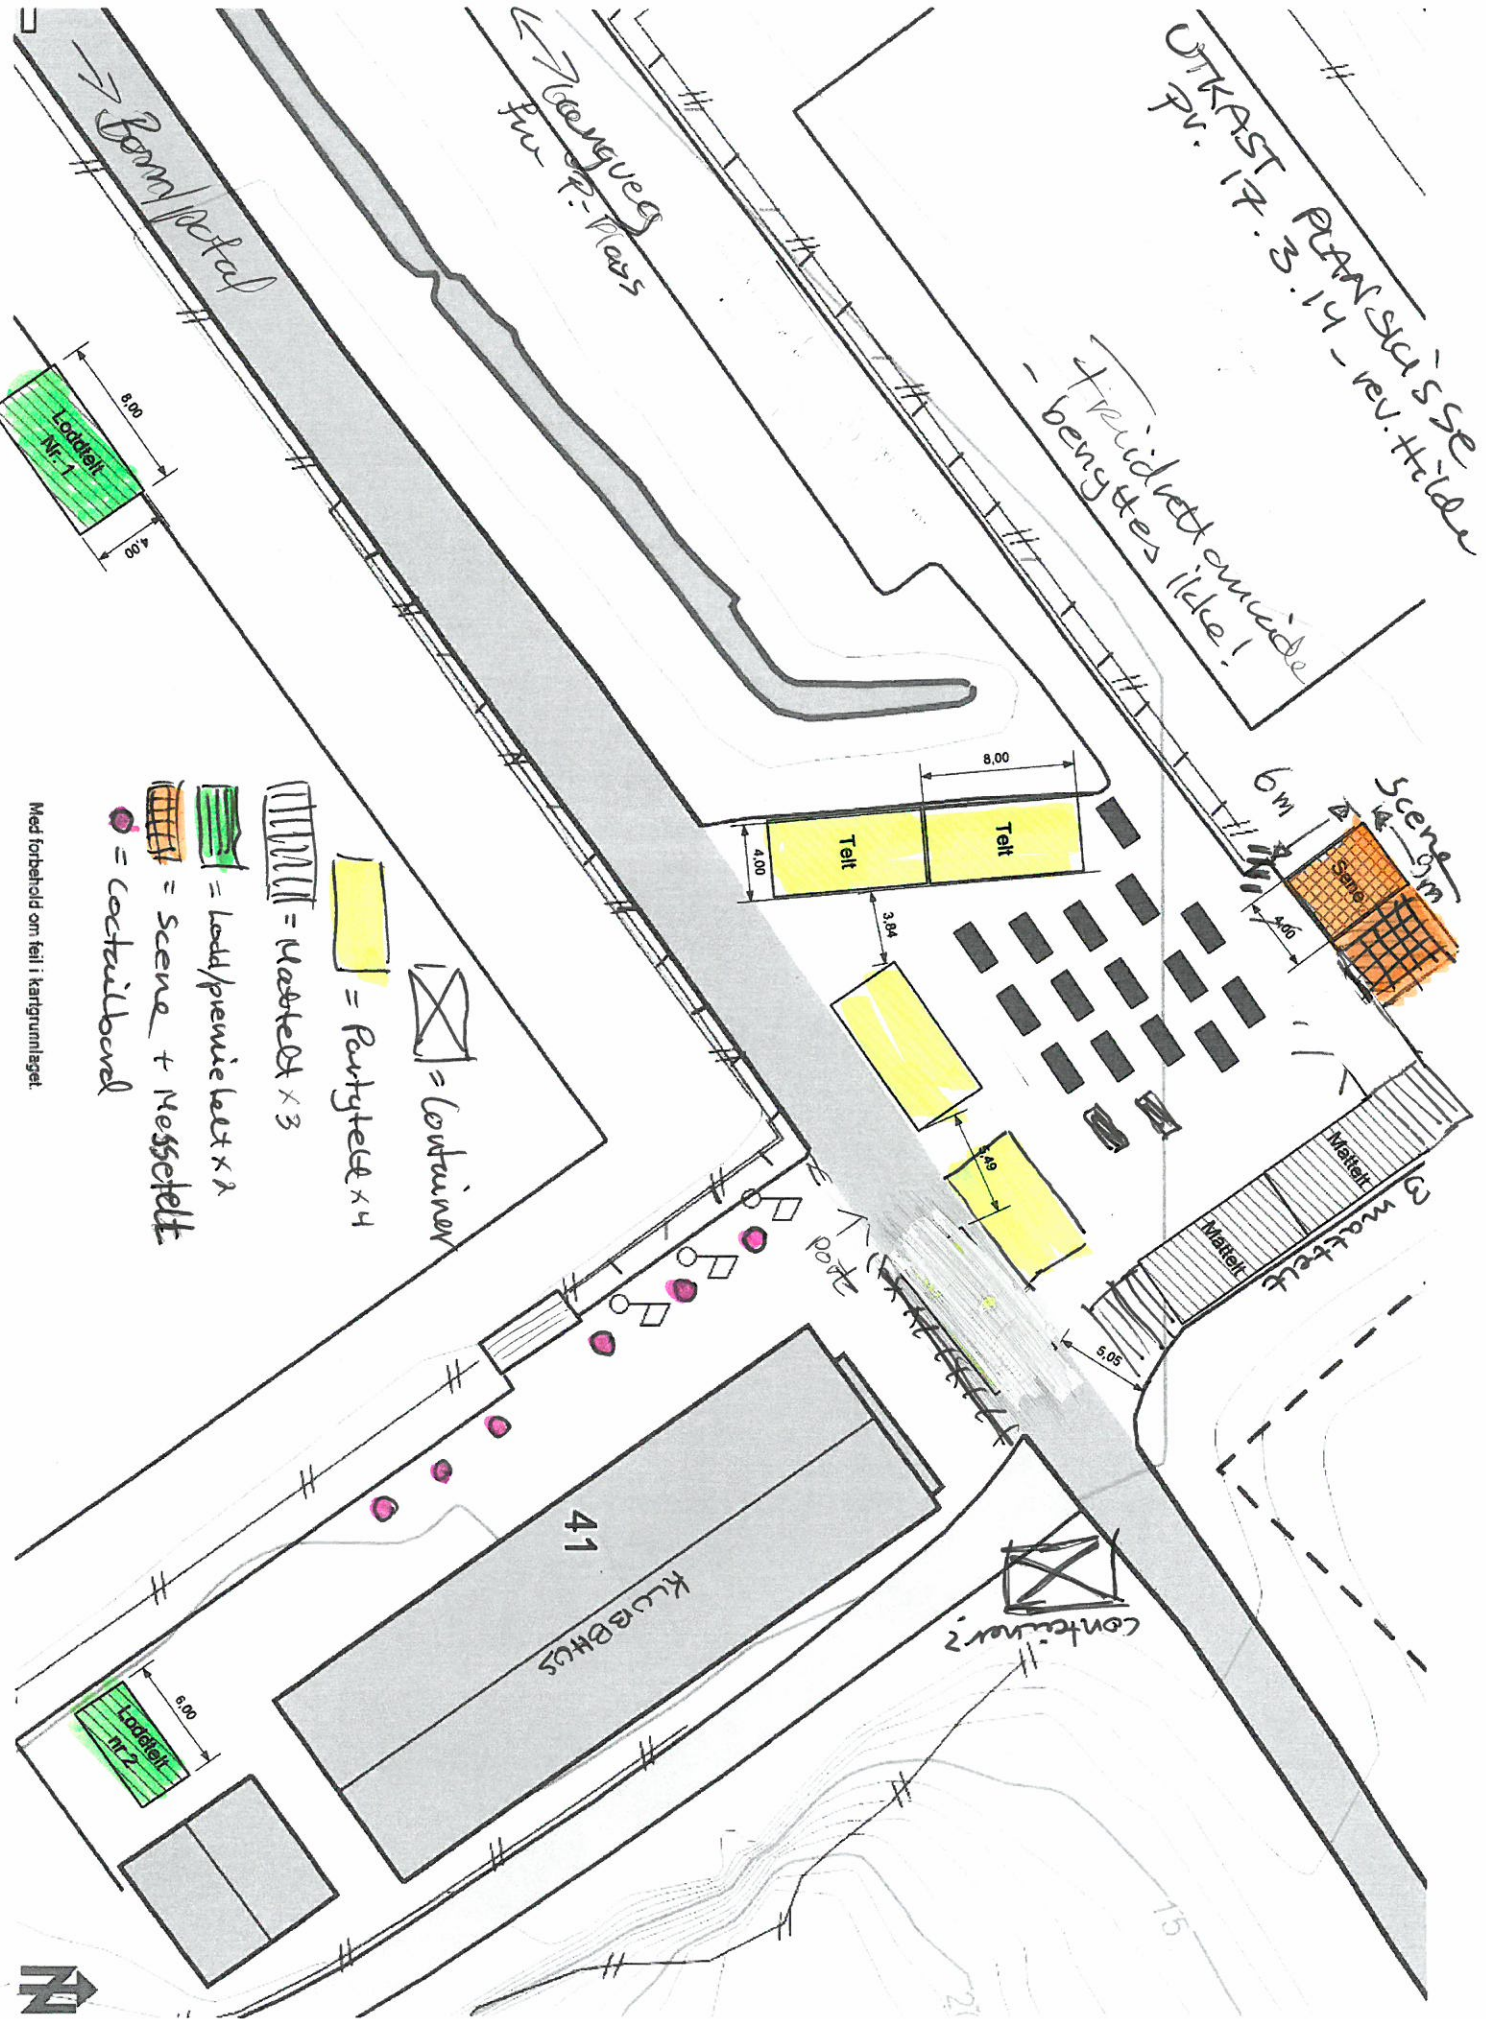

UTKAST PLAN Side 5 SE
 pr. 17. 3. 14 - rev. Hilde

Freidrett område
 - benyttes ikke!

- = Lasterbil Nr. 1
- = Laster/premie telt x 2
- = Scene + Messetelt
- = Coctailbord
- = Partytelt x 4
- = Container
- = Markert x 3

Med forbehold om feil i kartgrunnlaget.