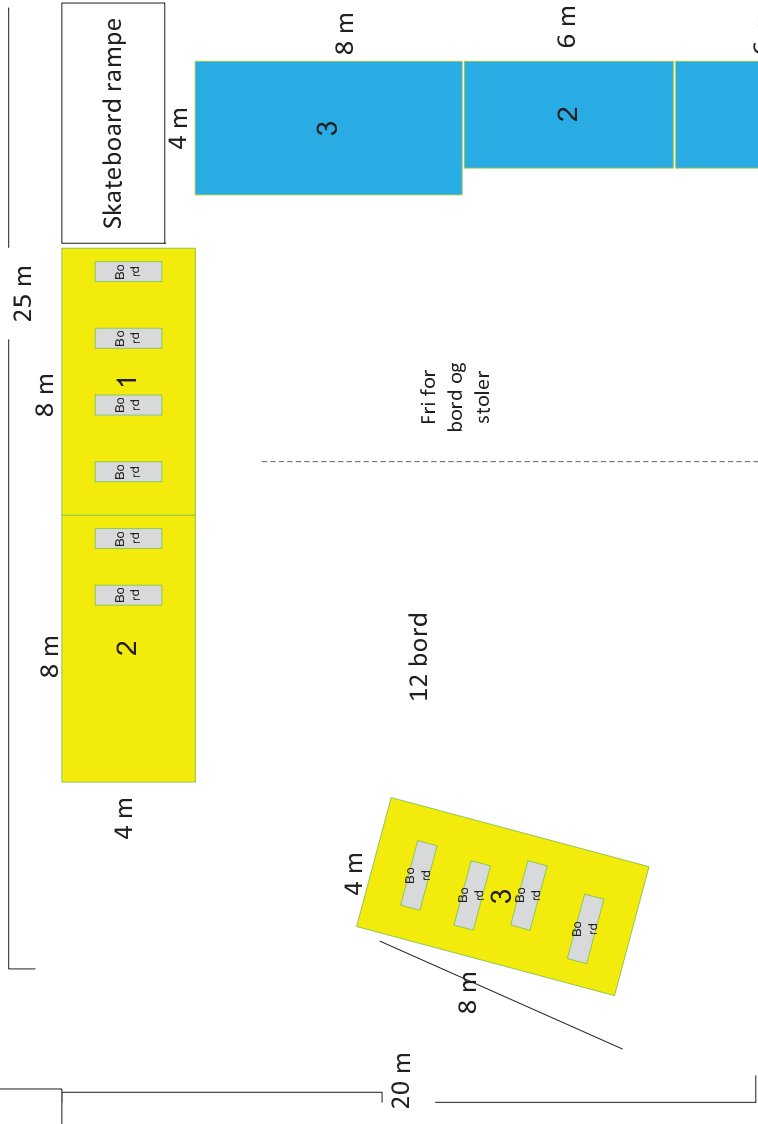

Allidrett – kan brukes til leker
IKKE Kastesone -gress!

Søppel
container

Parkering

Informasjon

- Kunstgressbanen og Allidrett: Leker
- Plassen fra klubbhuset til Allidrett: Sitteplasser og partytelt (gul)
- Matbod (blå)
- Lodd/Premie telt (grønn)
- Klubbhuset blir brukt til levering og lagring av mat.
- Garderobene kan brukes til lagring (mat, premier, utstyr etc)
- Plassen mellom Klubbhuset og Kunstgressbanen og kjørevei: Cocktailbord
- Talestol: Trappa opp til loftet
- Skateboard rampen: Vil antagelig bli værende, da den er vanskelig å flytte
- Søppelcontainer settes på parkeringsplassen

Utstyr:

- Har 7 x Partytelt (8x4 m) - Gul
- 2 x Loddteilt (6x3 m) - Grønn
- 2 x Mattelt (6x3 m) - Blå
- 1 x Mattelt (8x4m) - Blå

17.mai
portal

-> 17.mai toget
kommer fra
Ridder F. Vei,
oppføres ved
portalen

Kjørevei

6 m

Port

1

Løpebanen

3 Flaggstenger

Port

Trapp -
Talestol

Klubbhus

Matlevering

Utsalg

Toaletter

T
r
a
p
p

Midtbanen

Kunstgressbanen - Leker

6 m